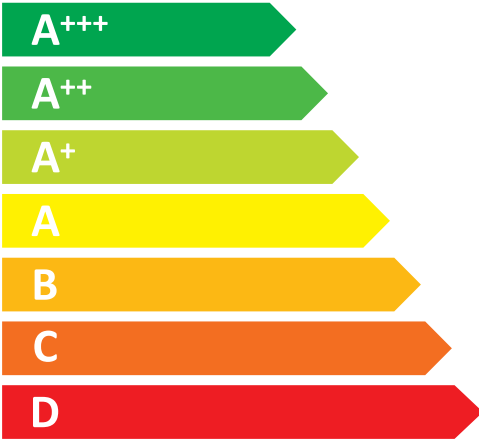

ENERG
енергия · ενεργεια

Bosch

WTU8769SSN

ENERGIA · ЕНЕРГИЯ · ΕΝΕΡΓΕΙΑ
ENERGIJA · ENERGY · ENERGIE
ENERGI

243
kWh/annum

162
min/cycle*

9,0
kg

64
dB