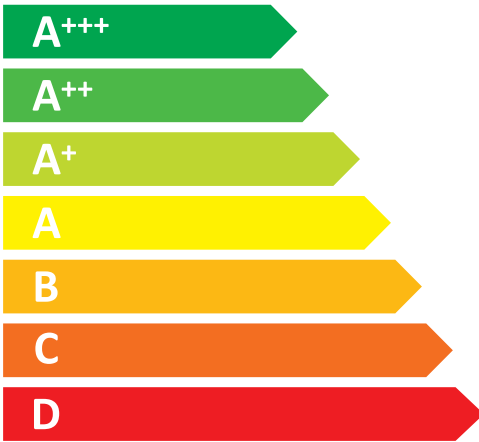

ENERG
енергия · ενεργεια

WHIRLPOOL

FFT M22 8X3B EE

ENERGIA · ЕНЕРГИЯ · ΕΝΕΡΓΕΙΑ
ENERGIJA · ENERGY · ENERGIE
ENERGI

175
kWh/annum

165
min/cycle*

8,0
kg

64
dB