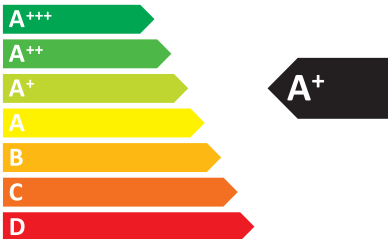

ENERG

енергия · ενεργεια

AOC

27B2DA

ENERGIA · ЕНЕРГИЯ
ΕΝΕΡΓΕΙΑ · ENERGIJA
ENERGY · ENERGIE
ENERGI

19
Watt

28
kWh/annum

69
cm