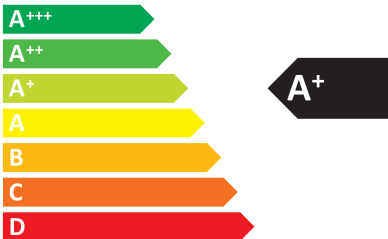

ENERG
енергия · ενεργεια

Lenovo

S27e-20

ENERGIA · ЕНЕРГИЯ
ΕΝΕΡΓΕΙΑ · ENERGIJA
ENERGY · ENERGIE
ENERGI

17
Watt

25
kWh/annum

68
cm

27
inch